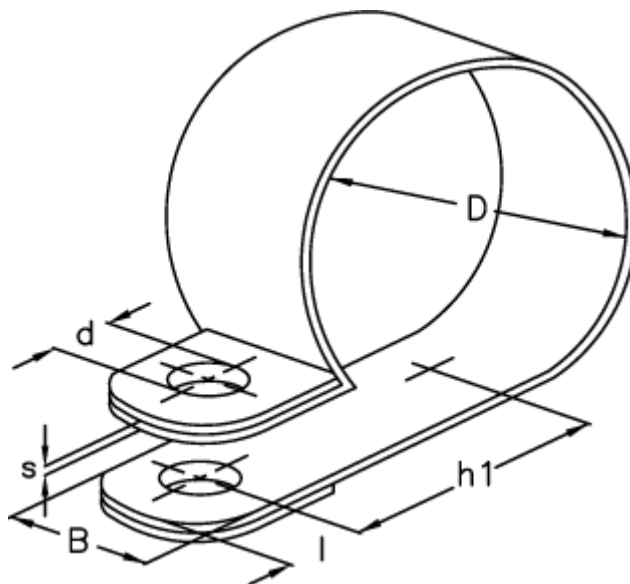

Varenummer: 024116915013

Beskrivelse: Norma rørbøjle RS 1. 13/15 W1

Mål

Bredde B	= 15
d	= 6.4
Diameter D	= 13
h1	= 16.2
l	= 6.0
s	= 0.6